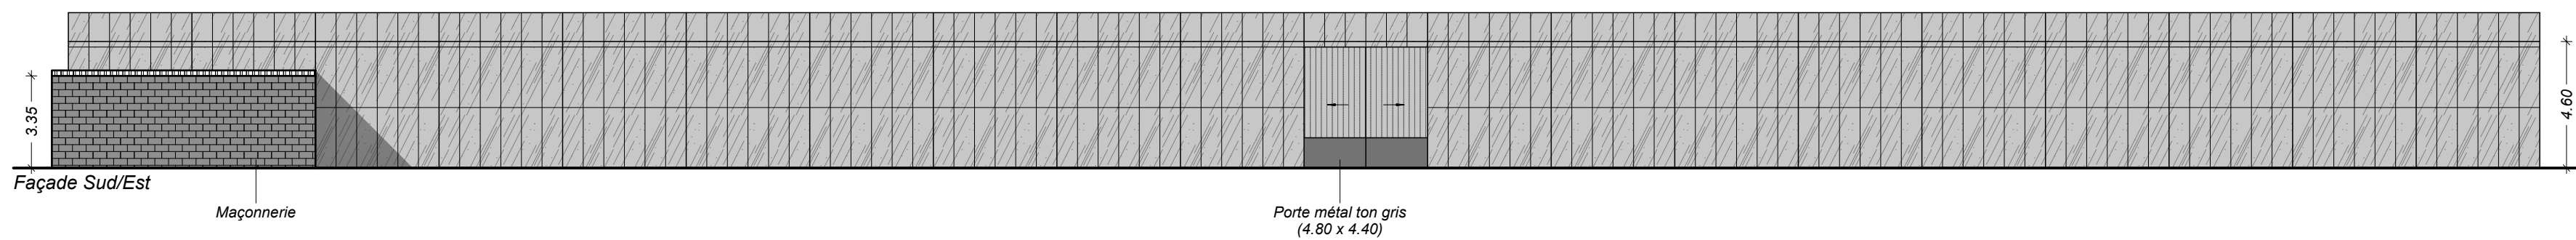

E.A.R.L. BOISSINOT Daniel

**Lieu-dit "Les Bardonnieres"
79440 COURLAY**

Régularisation de serres de production horticoles

PERMIS DE CONSTRUIRE

FAÇADES (PC5) - Serre "Venlo" - Ech 1/200

Date : 19/07/2019

**Aude Simonneau
architecte DPLG**

SFERI Architecture & Environnement

8 impasse des Frênes - 79000 BESSINES
Tél: 05 49 09 16 95 - Fax: 05 49 09 16 96 - Email: SFERI2@wanadoo.fr