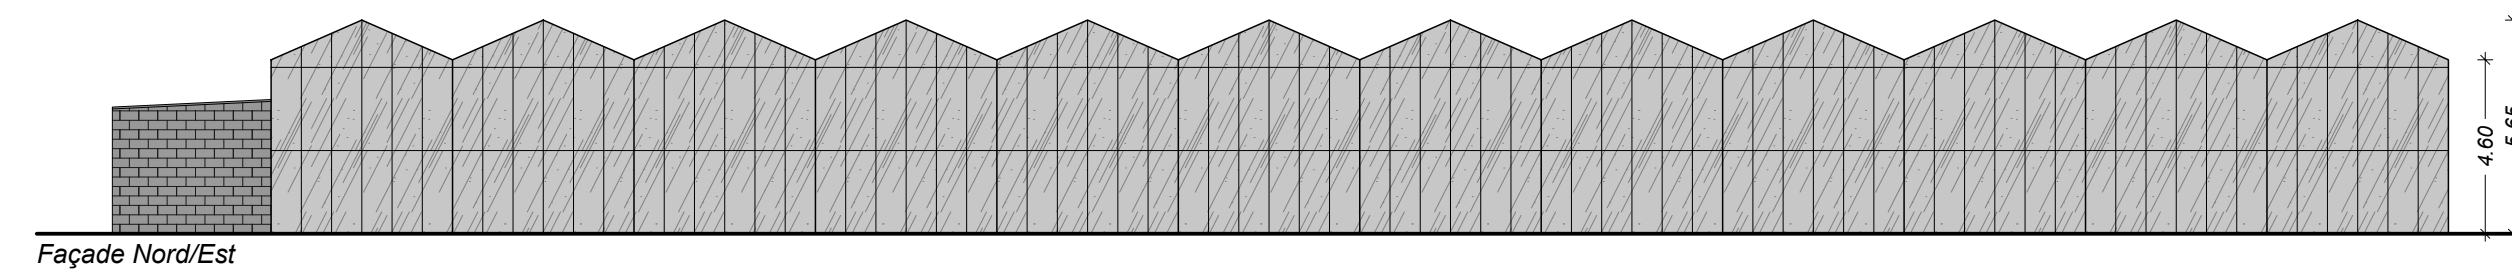

E.A.R.L. BOISSINOT Daniel

**Lieu-dit "Les Bardonnieres"
79440 COURLAY**

Régularisation de serres de production horticoles

PERMIS DE CONSTRUIRE

FAÇADES (PC5) - Serre "Venlo" - Ech 1/200

Date : 19/07/2019

**Aude Simonneau
architecte DPLG**

SFERI Architecture & Environnement

8 impasse des Frênes - 79000 BESSINES
Tél: 05 49 09 16 95 - Fax: 05 49 09 16 96 - Email: SFERI2@wanadoo.fr