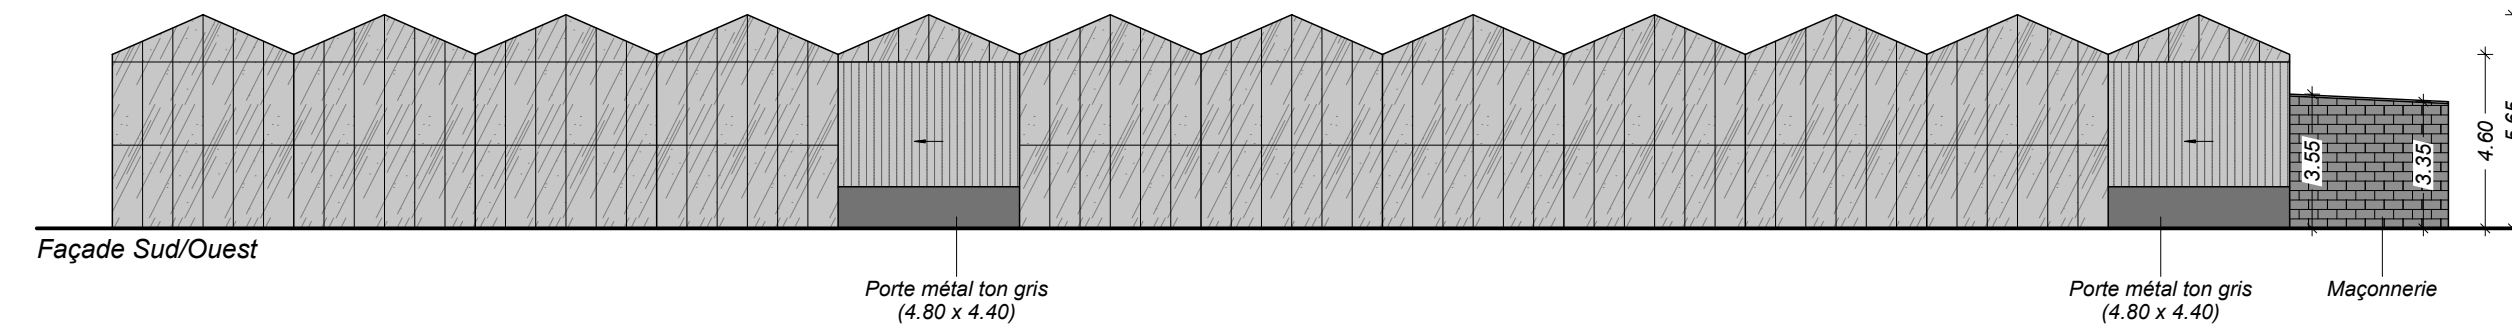

E.A.R.L. BOISSINOT Daniel

**Lieu-dit "Les Bardonnieres"
79440 COURLAY**

Régularisation de serres de production horticoles

PERMIS DE CONSTRUIRE

FAÇADES (PC5) - Serre "Venlo" - Ech 1/200

Date : 19/07/2019

**Aude Simonneau
architecte DPLG**

SFERI Architecture & Environnement

8 impasse des Frênes - 79000 BESSINES
Tél: 05 49 09 16 95 - Fax: 05 49 09 16 96 - Email: SFERI2@wanadoo.fr